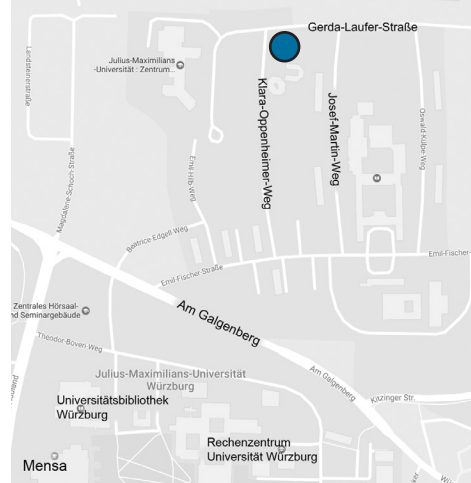

KATHOLISCHE HOCHSCHULGEMEINDE (KHG)

KHG
würzburg

Hofstallstraße 4

97070 Würzburg

Tel. 0931 / 3 54 53 0

khg@bistum-wuerzburg.de

www.khg-wuerzburg.de

Bürozeiten:

Mo – Mi, 9.00 – 12.00 h /

14.00 – 16.00 h

Do + Fr, 9.00 – 12.00 h

EVANGELISCHE STUDENTENGEMEINDE (ESG)

Friedrich-Ebert Ring 27b

97072 Würzburg

Tel. 0931 / 79619-0

info@esg-wuerzburg.de

www.esg-wuerzburg.de

Bürozeiten:

Mo + Do, 9.00 – 12.00 h

Mo, Di, Mi, 14.00 – 17.00 h

wabe B.

Gerda-Lauer-Str. 185

Gebäude 46

97074 Würzburg