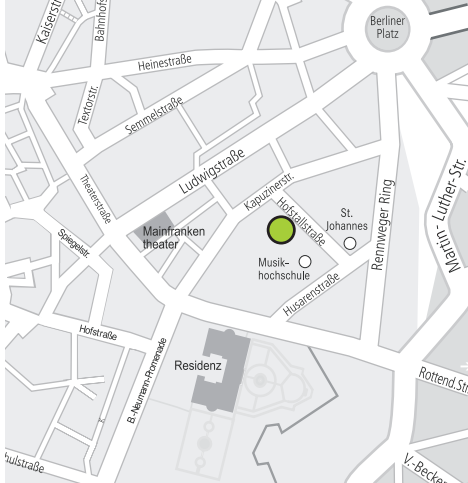

KATHOLISCHE HOCHSCHULGEMEINDE (KHG)

KHG
würzburg

Hofstallstraße 4

97070 Würzburg

Tel. 0931 / 3 54 53 0

khg@bistum-wuerzburg.de

www.khg-wuerzburg.de

Bürozeiten:

Mo – Mi, 9.00 – 12.00 h /

14.00 – 16.00 h

Do + Fr, 9.00 – 12.00 h

EVANGELISCHE STUDENTENGEMEINDE (ESG)

Friedrich-Ebert Ring 27b

97072 Würzburg

Tel. 0931 / 79619-0

info@esg-wuerzburg.de

www.esg-wuerzburg.de

Bürozeiten:

Mo + Do, 9.00 – 12.00 h

Mo, Di, Mi, 14.00 – 17.00 h

wabe B.

Gerda-Lauer-Str. 185

Gebäude 46

97074 Würzburg